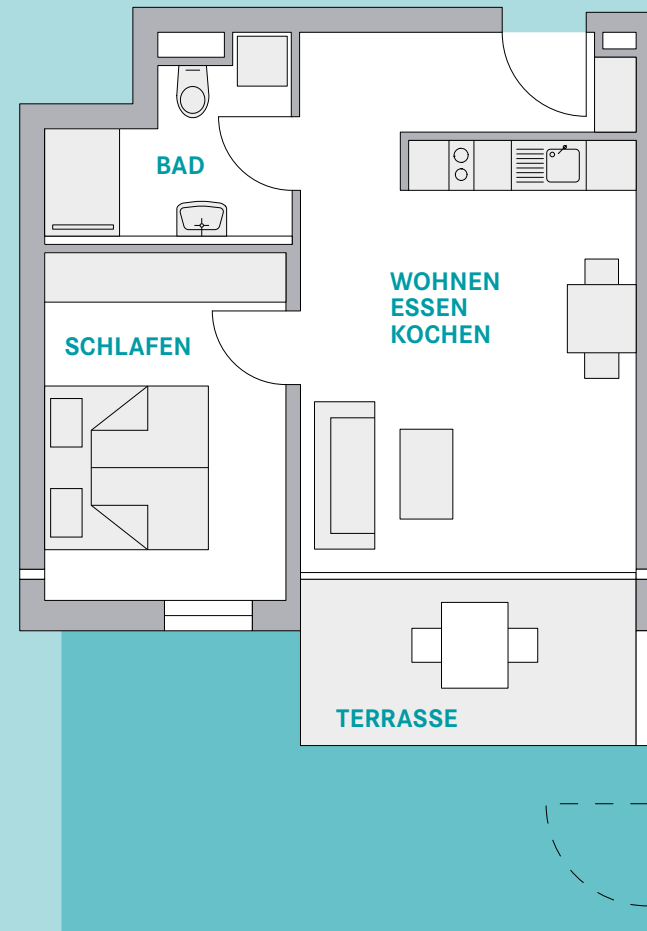

WOHNUNG 2

ERDGESCHOSS

2 ZIMMER | 49.65 M²

WOHNEN/ESSEN/KOCHEN	25.96 m ²
SCHLAFEN	11.97 m ²
BAD	05.32 m ²
TERRASSE (12.80 x 0.5)	06.40 m ²
GESAMTWOHNFLÄCHE	49.65 m ²

GENERAL-VON-HOLZING-STRASSE