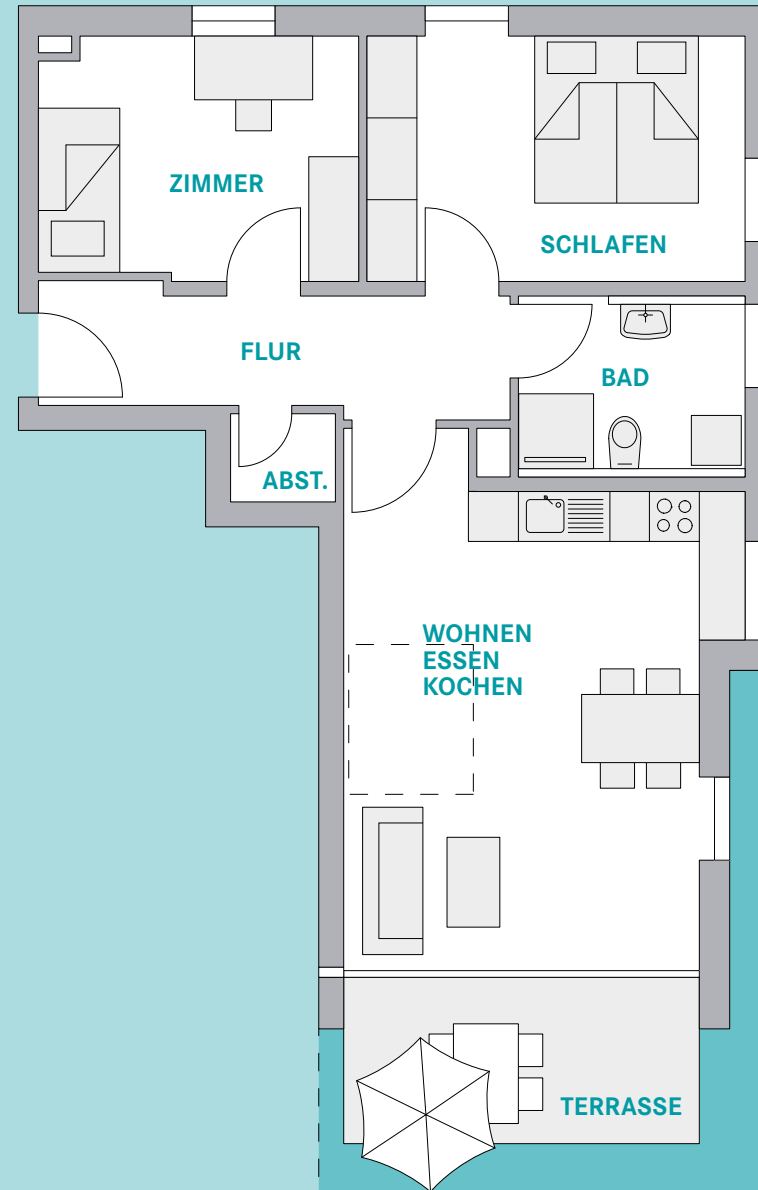

WOHNUNG 4

ERDGESCHOSS

3 ZIMMER | 72.81 M²

WOHNEN/ESSEN/KOCHEN	26.81 m ²
SCHLAFEN	13.23 m ²
ZIMMER	10.95 m ²
BAD	05.77 m ²
FLUR	08.00 m ²
ABSTELLRAUM	01.27 m ²
TERRASSE (13.56 x 0.5)	06.78 m ²
GESAMTWOHNFLÄCHE	72.81 m ²

GENERAL-VON-HOLZING-STRASSE