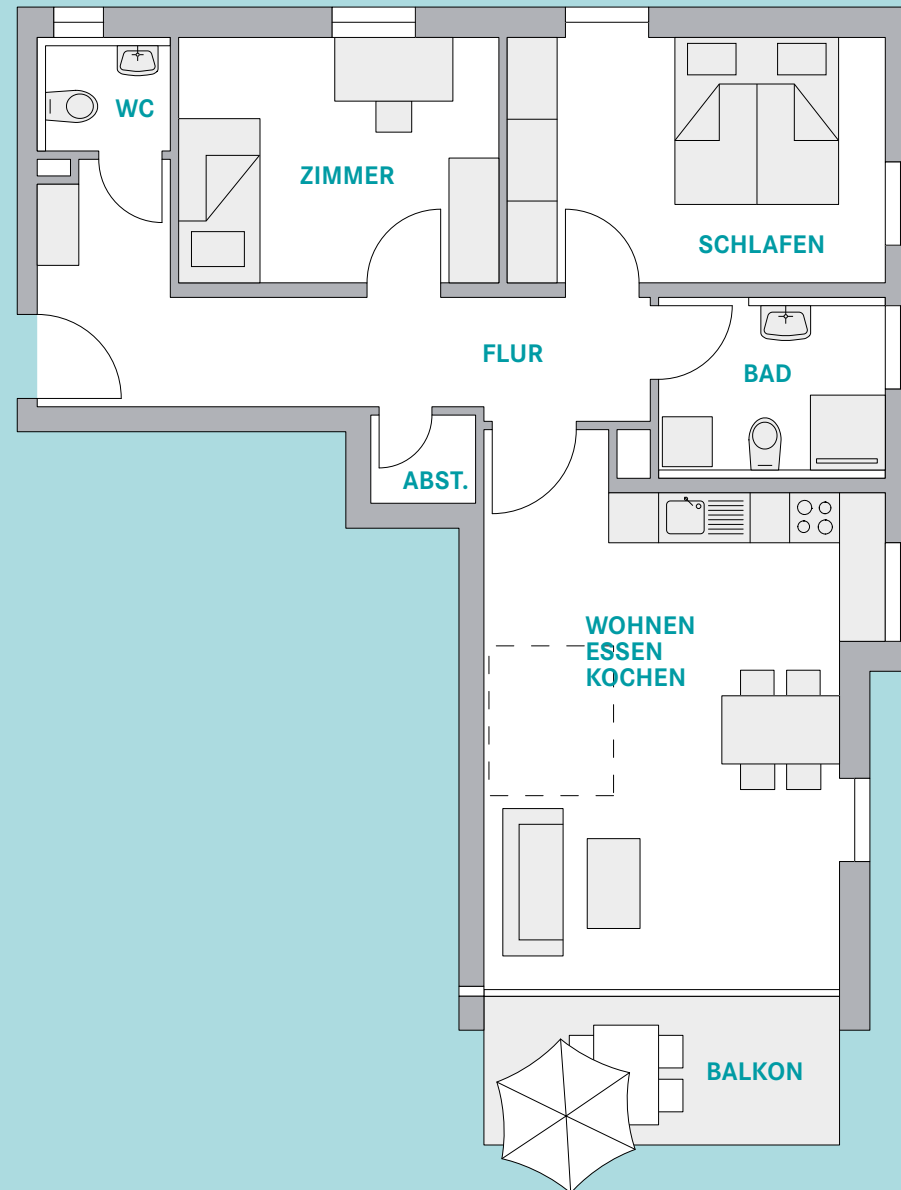

WOHNUNG 8

OBERGESCHOSS

3 ZIMMER | 76.87 M²

WOHNEN/ESSEN/KOCHEN	26.81 m ²
SCHLAFEN	13.23 m ²
ZIMMER	11.24 m ²
BAD	05.77 m ²
WC	02.15 m ²
FLUR	12.38 m ²
ABSTELLRAUM	01.27 m ²
BALKON (08.04 x 0.5)	04.02 m ²
GESAMTWOHNFLÄCHE	76.87 m ²

GENERAL-VON-HOLZING-STRASSE