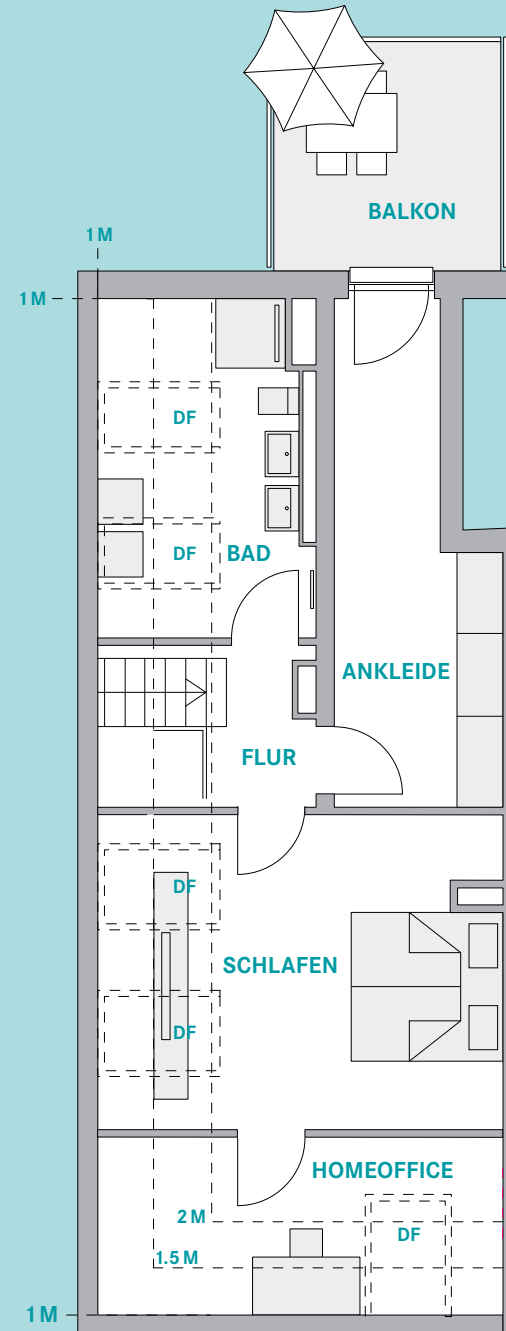

HAUSA | MAISONETTE WOHNUNG 9

1.+2. DACHGESCHOSS
3.5 ZIMMER | 122.70 M²

2. DACHGESCHOSS

SCHLAFEN	19.35 m²
ANKLEIDE	11.84 m²
HOMEOFFICE	7.94 m²
BAD	7.72 m²
FLUR	4.25 m²
BALKON (11.86 x 0.5)	5.93 m²
GESAMTWOHNFLÄCHE	57.03 m²
GESAMTWOHNFLÄCHE 1.+2.DG	122.70 m²

2. DACHGESCHOSS