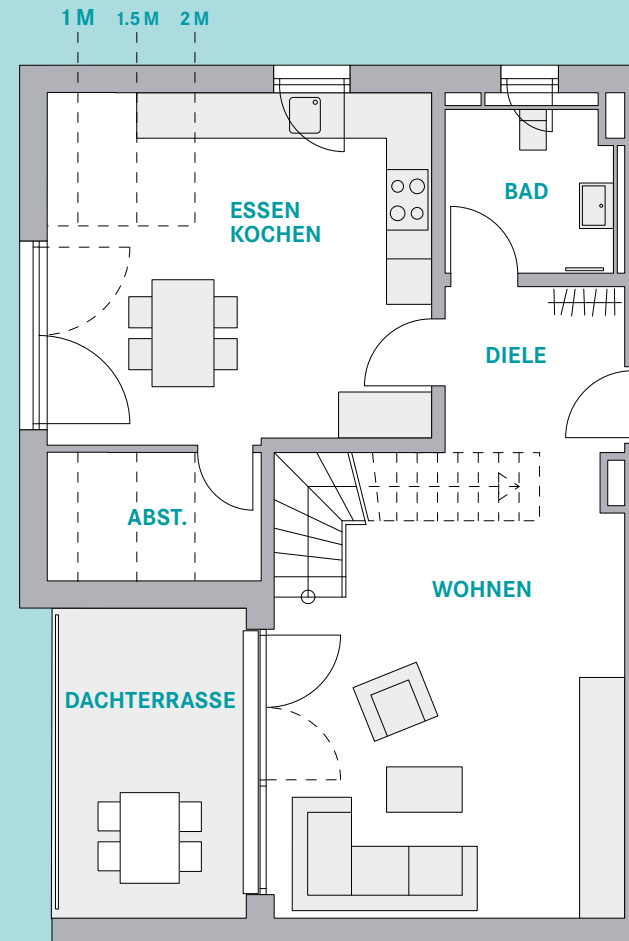

# HAUSA | MAISONETTE WOHNUNG 9

1.+2. DACHGESCHOSS  
3.5 ZIMMER | 122.70 M<sup>2</sup>

## 1. DACHGESCHOSS

WOHNEN	25.61 m <sup>2</sup>
ESSEN/KOCHEN	19.28 m <sup>2</sup>
BAD	6.76 m <sup>2</sup>
DIELE	5.44 m <sup>2</sup>
ABSTELLRAUM	2.75 m <sup>2</sup>
DACHTERRASSE (10.65 x 0.5)	5.33 m <sup>2</sup>
<b>GESAMTWOHNFLÄCHE</b>	<b>65.17 m<sup>2</sup></b>

1. DACHGESCHOSS