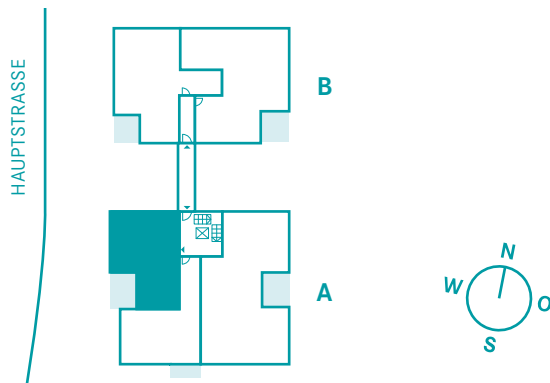

# HAUSA | MAISONETTE WOHNUNG 9

1.+2. DACHGESCHOSS  
3.5 ZIMMER | 122.70 M<sup>2</sup>

## 1. DACHGESCHOSS

WOHNEN	25.61 m <sup>2</sup>
ESSEN/KOCHEN	19.28 m <sup>2</sup>
BAD	6.76 m <sup>2</sup>
DIELE	5.44 m <sup>2</sup>
ABSTELLRAUM	2.75 m <sup>2</sup>
DACHTERRASSE (10.65 x 0.5)	5.33 m <sup>2</sup>
<b>GESAMTWOHNFLÄCHE</b>	<b>65.17 m<sup>2</sup></b>