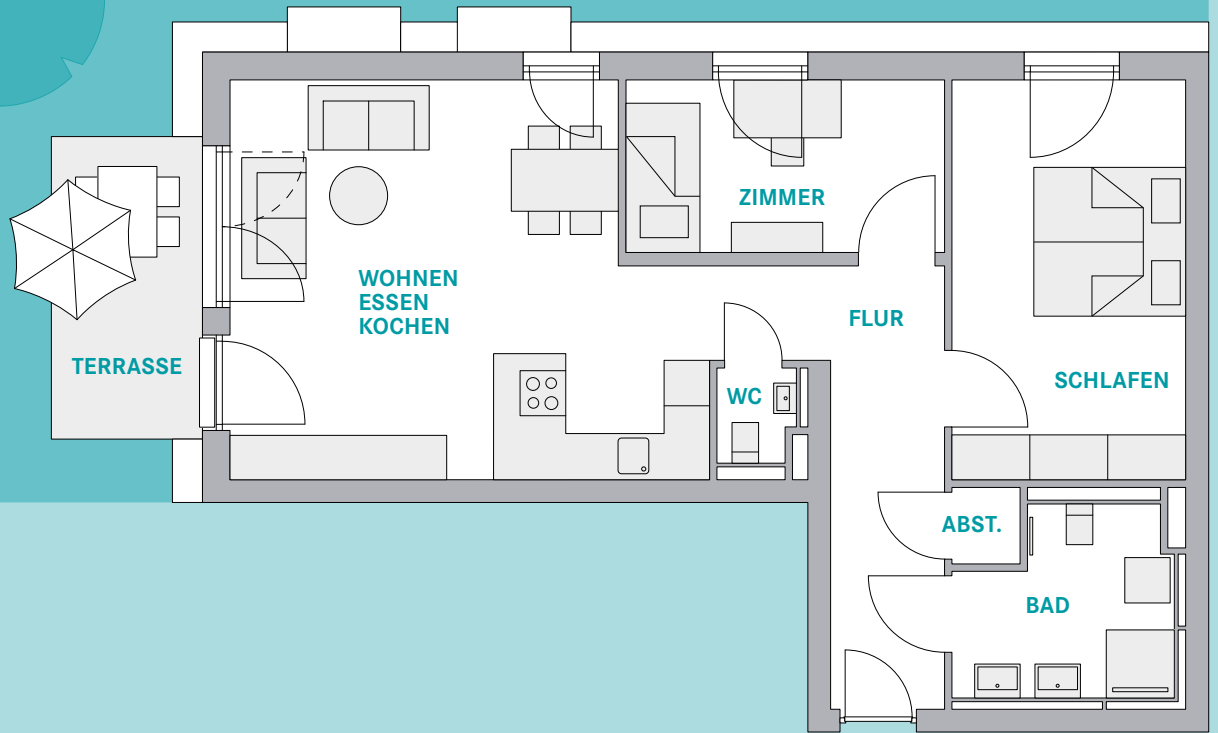

HAUS B | WOHNUNG 13

ERDGESCHOSS

3 ZIMMER | 80.57 M²

WOHNEN/ESSEN/KOCHEN	30.32 m ²
SCHLAFEN	16.22 m ²
ZIMMER	9.56 m ²
BAD	7.22 m ²
FLUR	10.75 m ²
WC	1.50 m ²
ABSTELLRAUM	0.91 m ²
TERRASSE (08.17 x 0.5)	4.09 m ²
GESAMTWOHNFLÄCHE	80.57 m ²