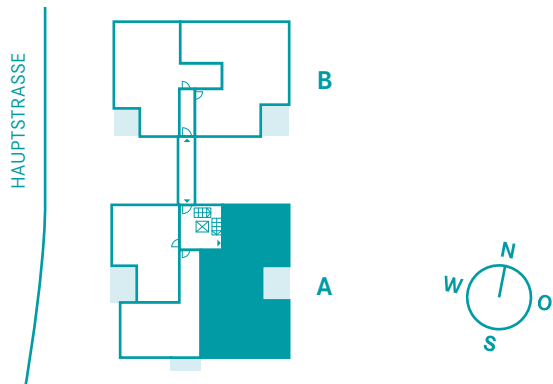

HAUSA | WOHNUNG 11

1.+2. DACHGESCHOSS
5 ZIMMER | 124.48 M²

WOHNEN/ESSEN/KOCHEN	38.47 m ²
SCHLAFEN	17.53 m ²
ZIMMER 1	15.02 m ²
ZIMMER 2	13.27 m ²
ZIMMER 3	7.97 m ²
BAD	8.35 m ²
DIELE	4.93 m ²
FLUR	2.77 m ²
WC/DU	6.76 m ²
ABSTELLRAUM	3.07 m ²
DACHTERRASSE (12.67 x 0.5)	6.34 m ²
GESAMTWOHNFLÄCHE	124.48 m²
GRUNDFLÄCHE 2.DG	10.16 m²